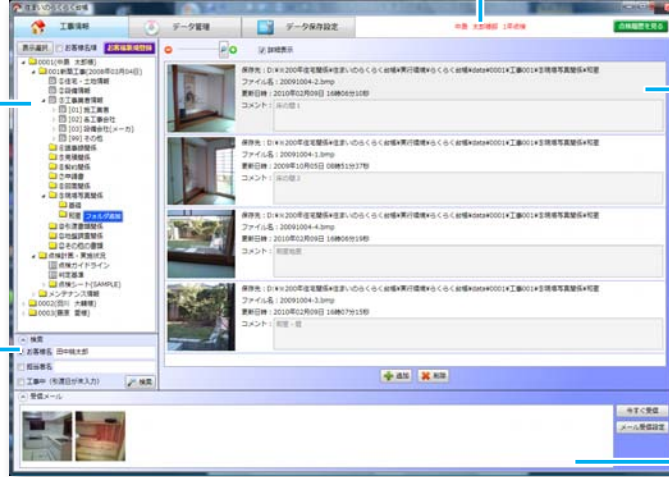

簡単操作！ そして安い！ あらゆるデータを一括管理！

これ1つ
¥52,500-
で何物件でも
管理できます！

住まいの らくらく台帳

画面構成

「物件情報・工事情報・メンテナンス情報」リスト

物件に関する住宅・土地情報、顧客情報、工事情報、メンテナンス情報のリストが表示されます。このリストの項目を選択し、右の「詳細情報」入力・表示エリアで入力および表示を行います。

「検索条件」入力エリア

検索条件を入力して検索を実行し、結果を別画面に表示します。

定期点検アラーム通知

次回点検日が近付いた場合、「〇〇様邸 ××点検」の形式で点検案内が流れます。

「詳細情報」入力・表示エリア

「物件情報・工事情報・メンテナンス情報」リストへの項目に、「物件情報・文書・図面・写真」等の各種データを登録します。登録したデータは、関連付けされた外部アプリケーションで編集できます。

「受信メール」リスト

携帯電話で撮影した現場写真や、一般メールで添付されたファイルが表示されます。受信したデータは、「物件情報・工事情報・メンテナンス情報」リストへドラッグ&ドロップで移動できます。

※メールを受信するには、予め専用のメールアドレスを登録しておく必要があります。

直感的なフォルダ管理

フォルダは自由にカスタマイズ可能！自由に分類・整理できます。フォルダを選択すると、追加ボタンが現れます！