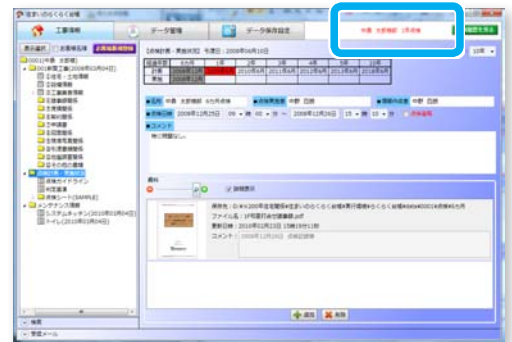

点検時期が近付いたら、アラーム自動表示！

動作環境 ●対象OS:日本語 Microsoft® Windows® Vista Home Premium/Business/Ultimate (32ビット版のみ)、日本語 Microsoft® Windows® 7 (32ビット版のみ)
●メモリ容量:2GB以上を推奨 ●ディスク容量:100GB以上を推奨 (登録するデータ量によります)
●その他:ライセンス登録を行う場合はインターネットへの接続が必要です。CD-R/DVD-R 等、バックアップ用の外部媒体を実装していること。

開発元:株式会社ユニコーン
〒731-0113 広島県広島市安佐南区西原四丁目14番13号
販売元:フォーイー・インステテュート株式会社
〒730-0022 広島県広島市中区銀山町3-1 ひろしまハイビル21 16F

※記載されている会社名および製品名は、各社の登録商標または商標です。
※製品仕様は予告なしに変更される場合がございます。あらかじめご了承ください。