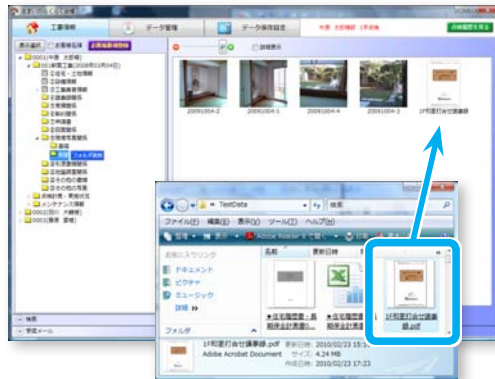

フォルダへのデータ登録

ドラッグ&ドロップでデータを登録。ダブルクリックすると、外部アプリケーションで編集できます。